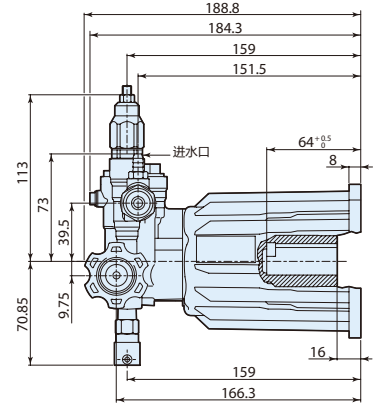

SRMV EVO

284 Series

新品

双水封

铝泵头

型号	流量	压力	汽油机功率	重量	转速	温控阀	进水口	进水口材质	出水口	出水口材质	泵头材质	延长管	易启动	皂液嘴	皂液管	进/出水口方向	编号
----	----	----	-------	----	----	-----	-----	-------	-----	-------	------	-----	-----	-----	-----	---------	----

l/min gpm bar psi hp kw kg rpm TRV

SRMV 3400 转 D 轴 3/4" 标配水平轴汽油机法兰

SRMV EVO 2.4G32 9.3 2.4 220 3200 6.5 4.7 3.0 3400 有 GHA (NH 3/4" F) 铝配塑料旋钮 M22x1.5 铝 阳极氧化铝 无 有 有 无 右 **29098**