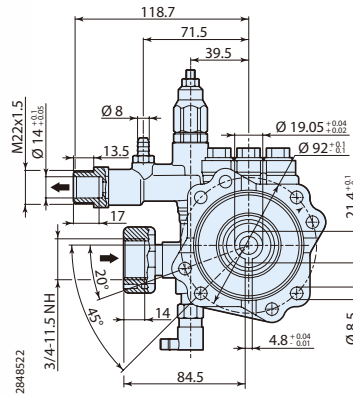

SRMV EVO

284 Series

新品

双水封

铝泵头

型号	流量	压力	汽油机功率	重量	转速	温控阀	进水口	进水口材质	出水口	出水口材质	泵头材质	延长管	易启动	皂液嘴	皂液管	进/出水口方向	编号
----	----	----	-------	----	----	-----	-----	-------	-----	-------	------	-----	-----	-----	-----	---------	----

l/min gpm bar psi hp kw kg rpm TRV

SRMV 3400 转 D 轴 3/4" 标配水平轴汽油机法兰

SRMV EVO 2.4G32 9.3 2.4 220 3200 6.5 4.7 3.0 3400 有 GHA (NH 3/4" F) 铝配塑料旋钮 M22x1.5 铝 阳极氧化铝 无 有 有 无 右 **29098**