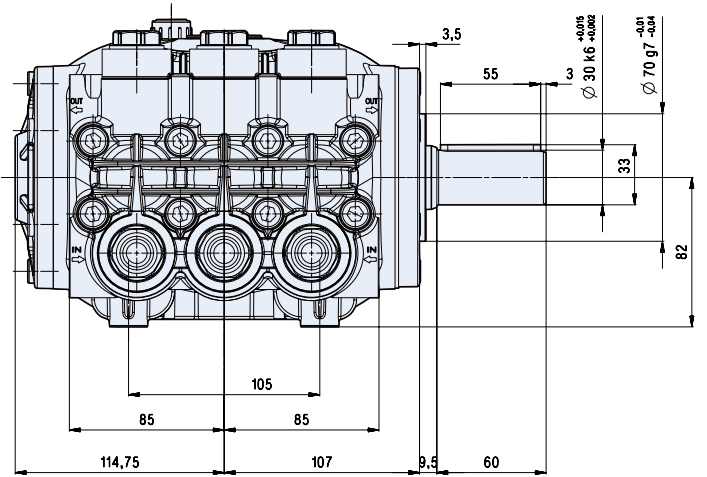

铜泵头

铝合金连杆

NEW

新品

RF

538 Series

型号	流量		压力		电机功率		重量	转速	温控阀	进水口	出水口	编号
	l/min	gpm	bar	psi	hp	kw	kg	rpm	TRV			
<b>RF 1450 转 N 轴 30mm 实心轴</b>												
RF 22.400 N DX	22	5.8	400	5800	22.0	16.5	22	1450	无	1"GF	1/2"GF	29514
RF 27.400 N DX	27	7.1	400	5800	27.0	20.0	22	1450	无	1"GF	1/2"GF	29513
RF 36.400 N DX	36	9.5	400	5800	36.0	27.0	22	1450	无	1"GF	1/2"GF	29148
RF 39.400 N DX	39	10.3	400	5800	39.0	29.0	22	1450	无	1"GF	1/2"GF	29512