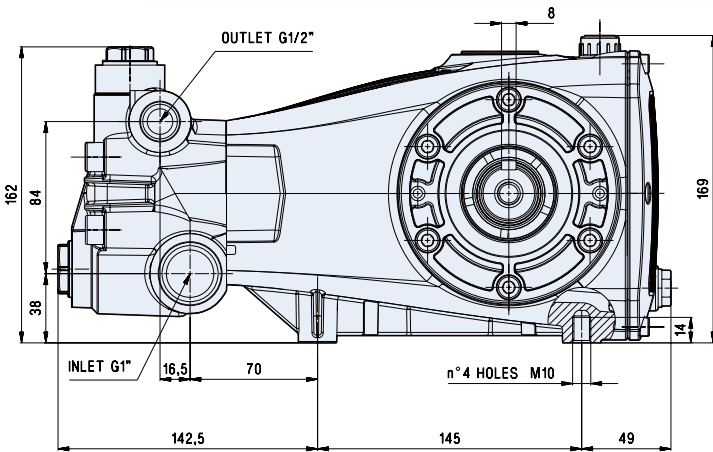

铜泵头

铝合金连杆

NEW

新品

RF

538 Series

型号	流量		压力		电机功率		重量	转速	温控阀	进水口	出水口	编号
	l/min	gpm	bar	psi	hp	kw	kg	rpm	TRV			
<b>RF 1450 转 N 轴 30mm 实心轴</b>												
RF 22.400 N DX	22	5.8	400	5800	22.0	16.5	22	1450	无	1"GF	1/2"GF	29514
RF 27.400 N DX	27	7.1	400	5800	27.0	20.0	22	1450	无	1"GF	1/2"GF	29513
RF 36.400 N DX	36	9.5	400	5800	36.0	27.0	22	1450	无	1"GF	1/2"GF	29148
RF 39.400 N DX	39	10.3	400	5800	39.0	29.0	22	1450	无	1"GF	1/2"GF	29512