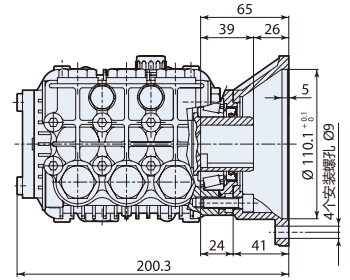

铜泵头

铝合金连杆

镀镍泵头

铜材质连杆

RK

## 228 Series

型号	流量		压力		电机功率		重量	转速	温控阀	进水口	出水口	编号
	l/min	gpm	bar	psi	hp	kw	kg	rpm	TRV			
<b>RK 1450 转 C 轴 28mm 空心轴 - 适用于电机 B14 MEC 100 - 112 (配套法兰 F16 需单独订购, 详见第 98 页)</b>												
RK 21.10 C	21	5.5	100	1450	5.5	4.0	9.0	1450	无	1/2"GF	3/8"GF	<b>20656</b>
● RK 21.15 H C	21	5.5	150	2200	9.4	7.2	9.0	1450	无	1/2"GF	3/8"GF	<b>20657</b>