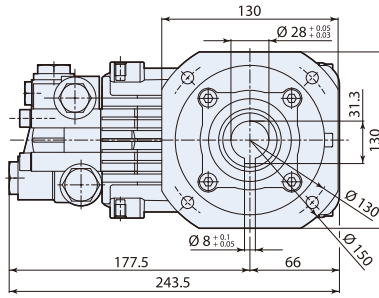

铜泵头

铝合金连杆

镀镍泵头

铜材质连杆

RK

## 228 Series

型号	流量		压力		电机功率		重量	转速	温控阀	进水口	出水口	编号
	l/min	gpm	bar	psi	hp	kw	kg	rpm	TRV			
<b>RK 1450 转 C 轴 28mm 空心轴 - 适用于电机 B14 MEC 100 - 112 (配套法兰 F16 需单独订购, 详见第 98 页)</b>												
RK 21.10 C	21	5.5	100	1450	5.5	4.0	9.0	1450	无	1/2"GF	3/8"GF	<b>20656</b>
● RK 21.15 H C	21	5.5	150	2200	9.4	7.2	9.0	1450	无	1/2"GF	3/8"GF	<b>20657</b>