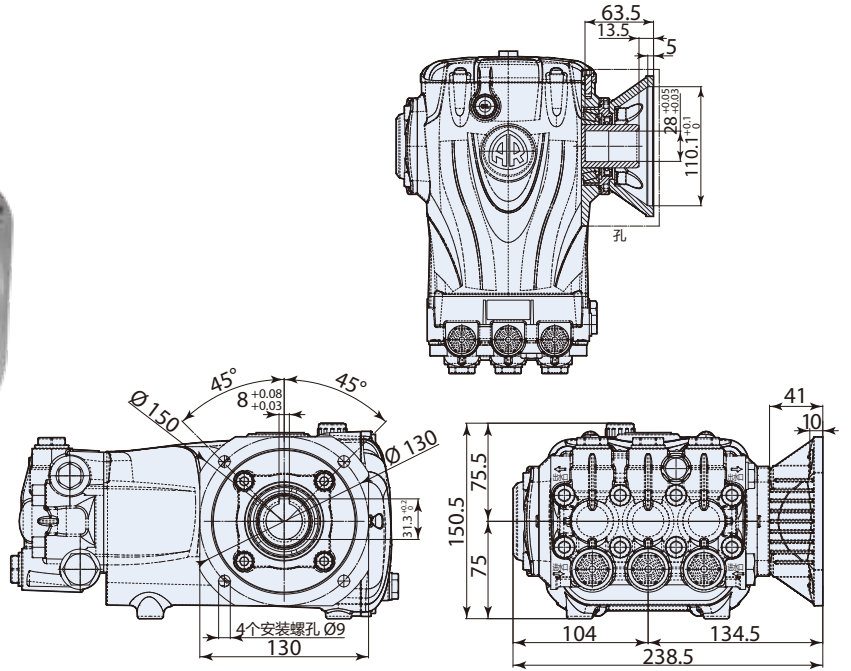

## 402 Series

铜泵头

铝合金连杆

镀镍泵头

型号	 流量	 压力	电机功率		 重量	 转速	温控阀	进水口	出水口	编号		
	l/min	gpm	bar	psi	hp	kw	kg	rpm	TRV			
<b>RG 1450 转 C 轴 28mm 空心轴 + F16 法兰 - 适用于电机 B14 MEC 100 - 112</b>												
RG 24.15 C	24	6.3	150	2200	10	8	14.5	1450	无	1/2"GF	3/8"GF	<b>26037</b>