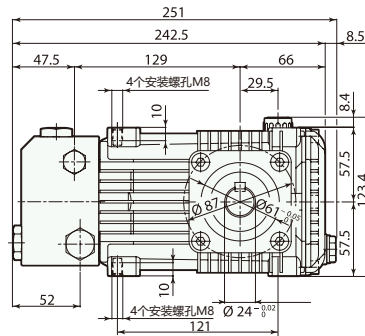

234 Series

型号	流量 l/min gpm		压力 bar psi		电机功率 hp kw		重量 kg	转速 rpm	温控阀 TRV	进水口	出水口	编号
RK-SS 1450 转 N 轴 24 mm 实心轴												
RK-SS 13.17 N	13	3.43	170	2500	5.5	4.0	10.0	1450	无	1/2"GF	3/8"GF	20959
RK-SS 15.15 N	15	3.96	150	2200	5.5	4.0	10.0	1450	无	1/2"GF	3/8"GF	20960
RK-SS 21.15 N	21	5.55	150	2200	7.5	5.5	10.0	1450	无	1/2"GF	3/8"GF	21368

- 所有与泵送液体接触的机械零部件均由不锈钢316L材质制造。