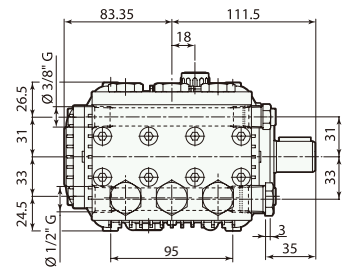

234 Series

型号	流量 l/min gpm		压力 bar psi		电机功率 hp kw		重量 kg	转速 rpm	温控阀 TRV	进水口	出水口	编号
RK-SS 1450 转 N 轴 24 mm 实心轴												
RK-SS 13.17 N	13	3.43	170	2500	5.5	4.0	10.0	1450	无	1/2"GF	3/8"GF	20959
RK-SS 15.15 N	15	3.96	150	2200	5.5	4.0	10.0	1450	无	1/2"GF	3/8"GF	20960
RK-SS 21.15 N	21	5.55	150	2200	7.5	5.5	10.0	1450	无	1/2"GF	3/8"GF	21368

- 所有与泵送液体接触的机械零部件均由不锈钢316L材质制造。