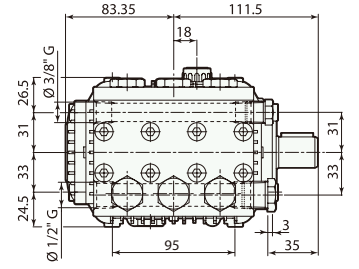

RKA-SS

234 Series

型号	流量	压力	电机功率		重量	转速	温控阀	进水口	出水口	编号		
	l/min	gpm	bar	psi	hp	kw	kg	rpm	TRV			
RKA-SS 1750 转 N 轴 24mm 实心轴												
RKA-SS 7 G22 N	27	7.10	150	2200	11.0	8.2	10.0	1750	无	1/2"GF	3/8"GF	21195

- 所有与泵送液体接触的机械零部件均由不锈钢316L材质制造。