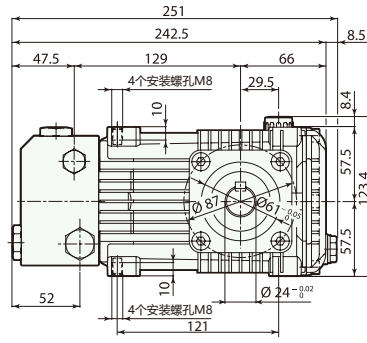

RKA-SS

234 Series

型号	流量	压力	电机功率		重量	转速	温控阀	进水口	出水口	编号		
	l/min	gpm	bar	psi	hp	kw	kg	rpm	TRV			
RKA-SS 1750 转 N 轴 24mm 实心轴												
RKA-SS 7 G22 N	27	7.10	150	2200	11.0	8.2	10.0	1750	无	1/2"GF	3/8"GF	21195

- 所有与泵送液体接触的机械零部件均由不锈钢316L材质制造。