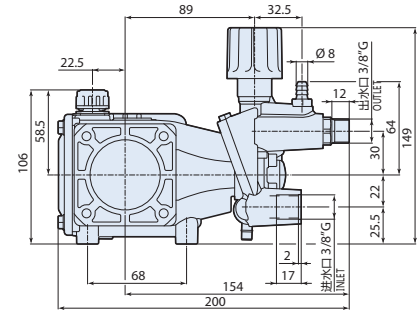

新品  
NEW

铜泵头  
BRASS HEAD

铝合金连杆  
CONNECTING-RODS  
IN ALUMINIUM

JRV

# 414 Series

型号	流量 l/min gpm	压力 bar psi	电机功率 hp kw	重量 kg	转速 rpm	温控阀 TRV	进水口	出水口	易启动	皂液嘴	TSS	编号
----	-----------------	---------------	---------------	----------	-----------	------------	-----	-----	-----	-----	-----	----

JRV 3400 转 D 轴 3/4" 标配 F7 汽油机法兰															
JRV 2.5G30 D + F7	9.4	2.5	207	3000	5.1	3.8	4	3400	有	3/8"GF GHA	3/8"GM M22	有	有	无	26349 26600
JRV 3G30 D + F7	11	3	207	3000	6.1	4.6	4	3400	有	3/8"GF	3/8"GM	有	有	无	26348