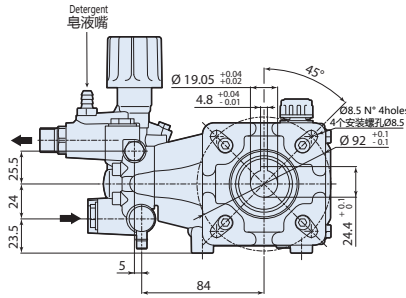

新品  
NEW

铜泵头  
BRASS HEAD

铝合金连杆  
CONNECTING-RODS  
IN ALUMINIUM

JRV

# 414 Series

型号	流量 l/min gpm	压力 bar psi	电机功率 hp kw	重量 kg	转速 rpm	温控阀 TRV	进水口	出水口	易启动	皂液嘴	TSS	编号
----	-----------------	---------------	---------------	----------	-----------	------------	-----	-----	-----	-----	-----	----

JRV 3400 转 D 轴 3/4" 标配 F7 汽油机法兰															
JRV 2.5G30 D + F7	9.4	2.5	207	3000	5.1	3.8	4	3400	有	3/8"GF GHA	3/8"GM M22	有	有	无	26349 26600
JRV 3G30 D + F7	11	3	207	3000	6.1	4.6	4	3400	有	3/8"GF	3/8"GM	有	有	无	26348

Model	Flow l/min gpm	Pressure bar psi	Power hp kw	Weight kg	RPM	TRV	Inlet	Outlet	EZ Start	Injection	TSS	Code
-------	-------------------	---------------------	----------------	--------------	-----	-----	-------	--------	-------------	-----------	-----	------