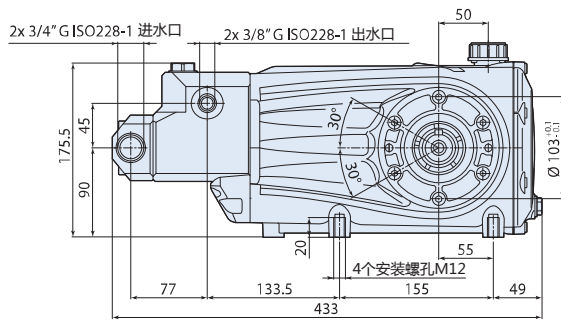

NEW

新品 铜材质连杆 不锈钢泵头

RTX-I

366 Series

型号	流量 l/min gpm	压力 bar psi	电机功率 hp kw	重量 kg	转速 rpm	温控阀 TRV	进水口	出水口	编号
RTX-I 1450 转 N 轴 30mm 实心轴									
RTX-I 30.500 N DX	30 7.92	500 7250	40.0 30.0	34.0	1450	无	3/4"GF	3/8"GF	26611
RTX-I 35.350 N DX	35 9.25	350 5100	35.0 26.0	34.0	1450	无	3/4"GF	3/8"GF	27349