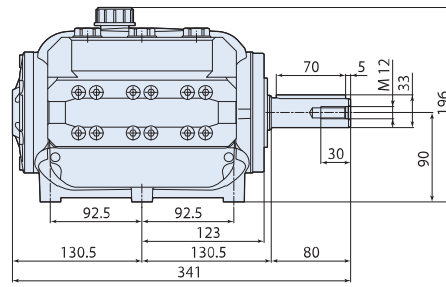

NEW

新品 铜材质连杆 不锈钢泵头

RTX-I

366 Series

型号	流量 l/min gpm	压力 bar psi	电机功率 hp kw	重量 kg	转速 rpm	温控阀 TRV	进水口	出水口	编号
RTX-I 1450 转 N 轴 30mm 实心轴									
RTX-I 30.500 N DX	30 7.92	500 7250	40.0 30.0	34.0	1450	无	3/4"GF	3/8"GF	26611
RTX-I 35.350 N DX	35 9.25	350 5100	35.0 26.0	34.0	1450	无	3/4"GF	3/8"GF	27349