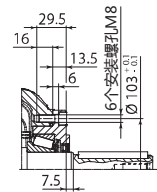

NEW

新品 铜材质连杆 不锈钢泵头

RTX-I

366 Series

型号	流量 l/min gpm	压力 bar psi	电机功率 hp kw	重量 kg	转速 rpm	温控阀 TRV	进水口	出水口	编号
RTX-I 1450 转 N 轴 30mm 实心轴									
RTX-I 30.500 N DX	30 7.92	500 7250	40.0 30.0	34.0	1450	无	3/4"GF	3/8"GF	26611
RTX-I 35.350 N DX	35 9.25	350 5100	35.0 26.0	34.0	1450	无	3/4"GF	3/8"GF	27349