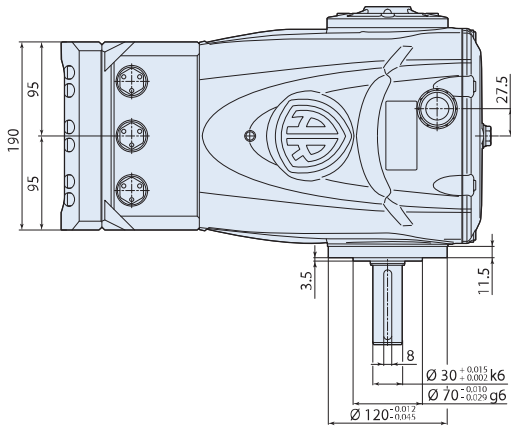

NEW

新品 铜材质连杆 不锈钢泵头

RTX-I

366 Series

型号	流量 l/min gpm	压力 bar psi	电机功率 hp kw	重量 kg	转速 rpm	温控阀 TRV	进水口	出水口	编号
RTX-I 1450 转 N 轴 30mm 实心轴									
RTX-I 30.500 N DX	30 7.92	500 7250	40.0 30.0	34.0	1450	无	3/4"GF	3/8"GF	26611
RTX-I 35.350 N DX	35 9.25	350 5100	35.0 26.0	34.0	1450	无	3/4"GF	3/8"GF	27349