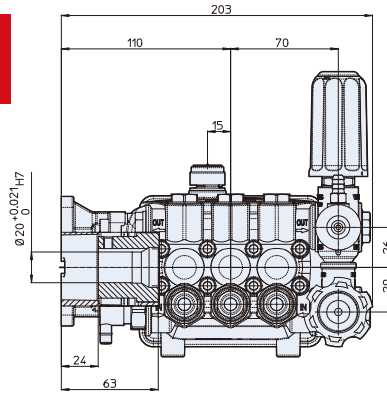

RCA

320 Series

铜泵头

铝合金连杆

NEW

新品

型号	流量	压力	汽油机功率	重量	转速	温控阀	进水口	出水口	编号
	l/min	gpm	bar	psi	hp	kw	kg	rpm	TRV

RCA 1750 转 D 轴 + 调压阀

RCA 3G25 J SX D.20 + VRZ	11.4	3.0	170	2500	5.0	3.7	6.5	1750	有	3/4" NH	3/8" GM	26951
--------------------------	------	-----	-----	------	-----	-----	-----	------	---	---------	---------	-------