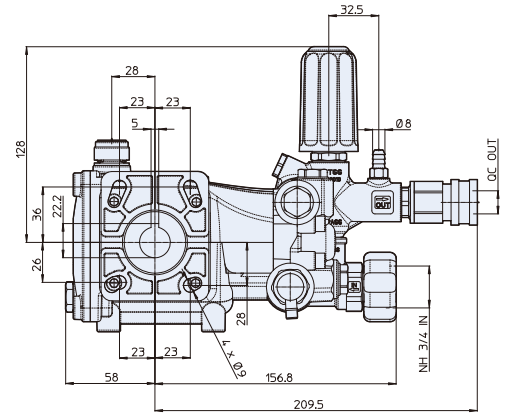

RCA

320 Series

铜泵头

铝合金连杆

NEW

新品

型号	流量	压力	汽油机功率	重量	转速	温控阀	进水口	出水口	编号
	l/min	gpm	bar	psi	hp	kw	kg	rpm	TRV

RCA 1750 转 D 轴 + 调压阀

RCA 3G25 J SX D.20 + VRZ	11.4	3.0	170	2500	5.0	3.7	6.5	1750	有	3/4" NH	3/8" GM	26951
--------------------------	------	-----	-----	------	-----	-----	-----	------	---	---------	---------	-------