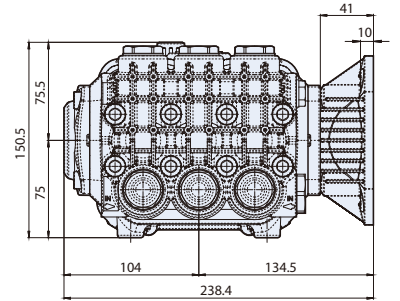

铜泵头

铝合金连杆

NEW

新品

RG
RGL

402 Series

型号	流量		压力		电机功率		重量	转速	温控阀	进水口	出水口	编号
	l/min	gpm	bar	psi	hp	kw	kg	rpm	TRV			
RG / RGL 1450 转 C 轴 28mm 空心轴 + F16 法兰 - 适用于电机 B14 MEC 100 - 112												
RG 26.12 C DX+F16	26	6.9	120	1750	8.2	6.1	16	1450	无	3/4"GF	3/8"GF	28441
RG 30.10 C DX+F16	30	7.9	100	1450	7.9	5.9	16	1450	无	3/4"GF	3/8"GF	28445
RGL 41.07 C DX+F16	41	10.8	70	1015	7.6	5.6	16	1450	无	3/4"GF	3/8"GF	28446