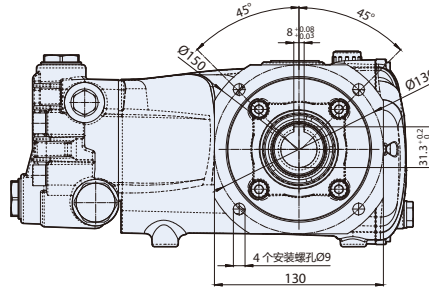

铜泵头

铝合金连杆

NEW

新品

RG
RGL

402 Series

型号	流量		压力		电机功率		重量	转速	温控阀	进水口	出水口	编号
	l/min	gpm	bar	psi	hp	kw	kg	rpm	TRV			
RG / RGL 1450 转 C 轴 28mm 空心轴 + F16 法兰 - 适用于电机 B14 MEC 100 - 112												
RG 26.12 C DX+F16	26	6.9	120	1750	8.2	6.1	16	1450	无	3/4"GF	3/8"GF	28441
RG 30.10 C DX+F16	30	7.9	100	1450	7.9	5.9	16	1450	无	3/4"GF	3/8"GF	28445
RGL 41.07 C DX+F16	41	10.8	70	1015	7.6	5.6	16	1450	无	3/4"GF	3/8"GF	28446