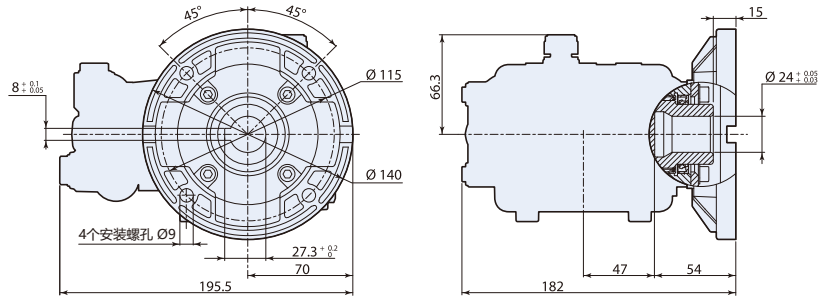

RC

320 Series

铜泵头

铝合金连杆

型号	流量		压力		电机功率		重量	转速	温控阀	进水口	出水口	编号
	l/min	gpm	bar	psi	hp	kw	kg	rpm	TRV			
RC 1450 转 C 轴 24mm 空心轴 + F6 法兰 - 适用于电机 MEC 90												
RC 06.15 C+F6	6	1.6	150	2200	3.0	2.2	5.5	1450	无	1/2"GF	3/8"GF	24468
RC 08.15 C+F6	8	2.1	150	2200	3.0	2.2	5.5	1450	无	1/2"GF	3/8"GF	23493
RC 11.17 C+F6	11	2.9	170	2500	5.0	3.6	5.5	1450	无	1/2"GF	3/8"GF	28889
RC-M 02.10 C DX+F6	2	0.5	100	1450	0.6	0.4	5.5	1450	无	1/2"GF	3/8"GF	28331
RC-M 04.10 C DX+F6	4	1.1	100	1450	1.1	0.8	5.5	1450	无	1/2"GF	3/8"GF	28332
RC-M 06.10 C DX+F6	6	1.6	100	1450	1.6	1.2	5.5	1450	无	1/2"GF	3/8"GF	28333