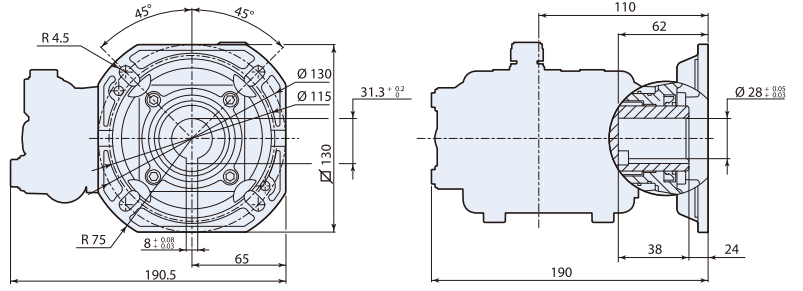

RC

320 Series

铜泵头

铝合金连杆

型号	流量	压力	电机功率		重量	转速	温控阀	进水口	出水口	编号		
	l/min	gpm	bar	psi	hp	kw	kg	rpm	TRV			
RC 1450 转 C 轴 28mm 空心轴 + F44 法兰 - 适用于电机 MEC 100 - 112												
RC 11.17 C+F44	11	2.9	170	2500	5.0	3.6	5.5	1450	无	1/2"GF	3/8"GF	24800
RC 12.10 C+F44	12	3.2	100	1450	3.0	2.2	5.5	1450	无	1/2"GF	3/8"GF	23902
RC 13.17 C+F44	13	3.4	170	2500	5.5	4.0	5.5	1450	无	1/2"GF	3/8"GF	23535
RC 14.16 C+F44	14		160	2300	5.5	4.0	5.5	1450	无	1/2"GF	3/8"GF	